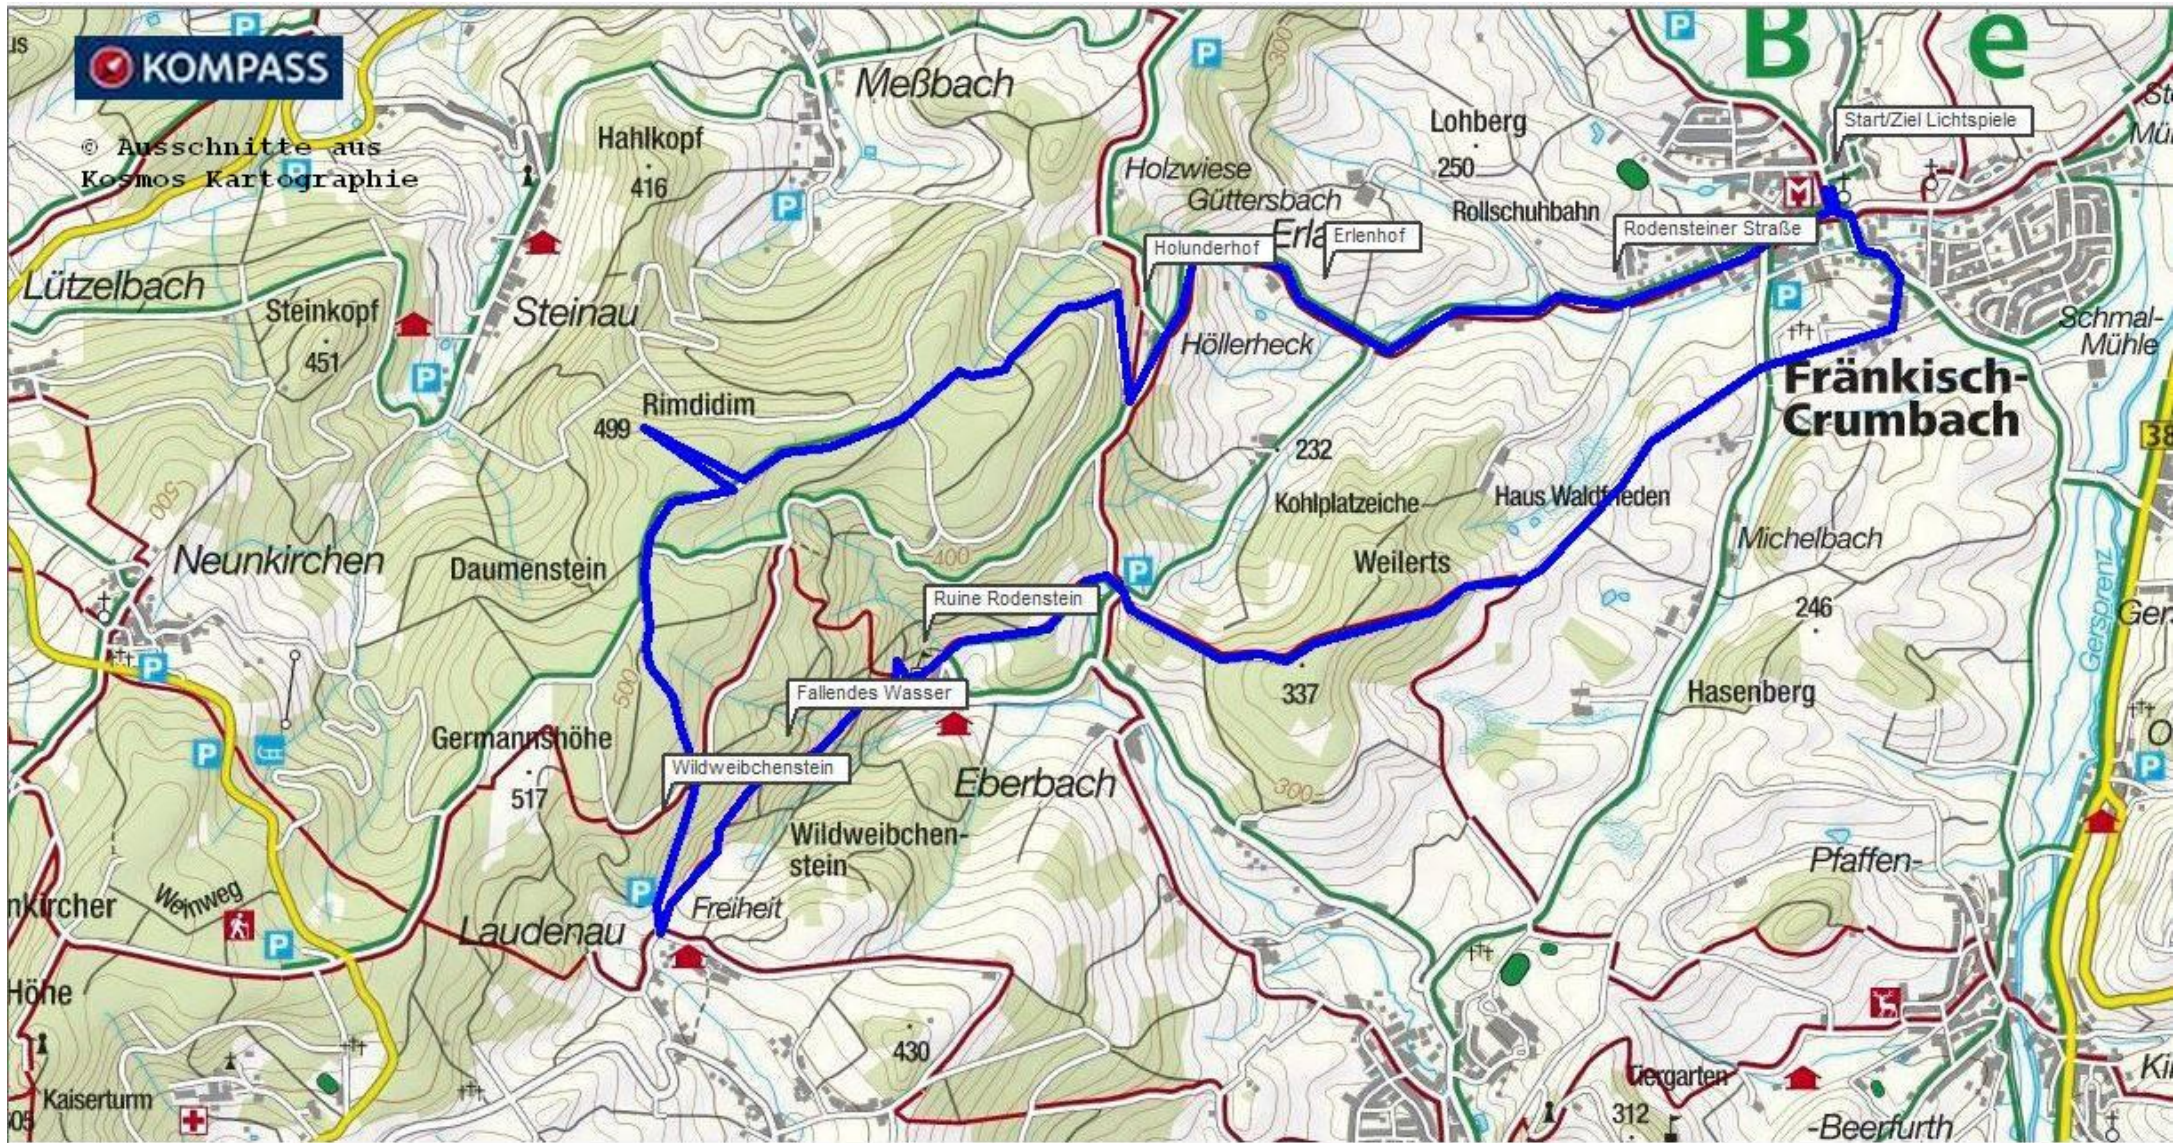

© Ausschnitte aus Kosmos Kartographie

Meßbach

Hahlkopf
416

Lohberg
250

Start/Ziel Lichtspiele

Lützelbach

Steinkopf
451

Steinau

Holzweise
Güttersbach

Rollschuhbahn

Rodensteiner Straße

Schmal-
Mühle

**Fränkisch-
Crumbach**

Rimdidim
499

Höllerheck

232

Kohlplatzeiche

Haus Waldfrieden

Michelbach

Neunkirchen

Daumenstein

Ruine Rodenstein

Weilerts

Hasenberg

Fallendes Wasser

Wildweibchenstein

Eberbach

Wildweibchen-
stein

Freiheit

Laudenau

430

Pfaffen-